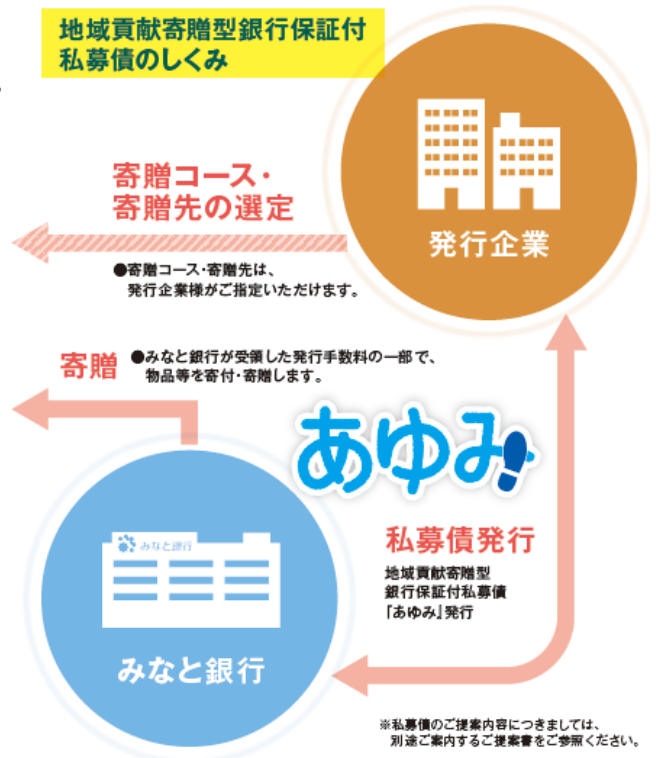

各位

株式会社 みなと銀行

地域貢献寄贈型私募債『あゆみ』の寄贈対象の拡大について

みなと銀行（頭取 服部 博明）では、2018年4月より、「みなと地域貢献寄贈型銀行保証付私募債『あゆみ』」の寄贈対象を下記の通り拡大しましたのでお知らせします。

地域貢献寄贈型私募債『あゆみ』の（1）『教育・公共機関寄贈コース』は、地域の将来を担う子供たちの成長や地元経済の振興など、発行企業の地域貢献の要素も備えて2016年7月に商品化し、これまでの取扱実績は延べ234件/209億円（寄贈額62百万円）と好評を頂いております。

今回の商品改定は、地元のスポーツチームや、自治体の行政施策の応援を通して地域貢献を可能とする内容で、新たに（2）『スポーツ応援寄贈コース』（3）『地域発展寄贈コース』の2コースを設定しました。『スポーツ応援寄贈コース』の寄贈先は、兵庫県内に活動拠点を置くスポーツチームとし、また『地域発展寄贈コース』は兵庫県・神戸市のふるさと納税の対象施策等を参考にしています。

みなと銀行は、今後も地域の皆さまへの様々な金融・情報サービスの提供を通じて、地域経済のさらなる活性化に取り組んでまいります。

記

1. 商品概要について

地域貢献寄贈型私募債「あゆみ」は、一定の財務基準を満たす優良な企業様が、その信用力を背景として、当行が引受手数料の一部を教育・公共機関等に寄贈することに賛同して、地域の継続的な発展を願って発行する私募債です。寄贈コースは、**1 教育・公共機関寄贈コース**、**2 スポーツ応援寄贈コース**、**3 地域発展寄贈コース**からお選びいただき、ご希望の教育・公共機関等に寄付・寄贈をさせていただきます。